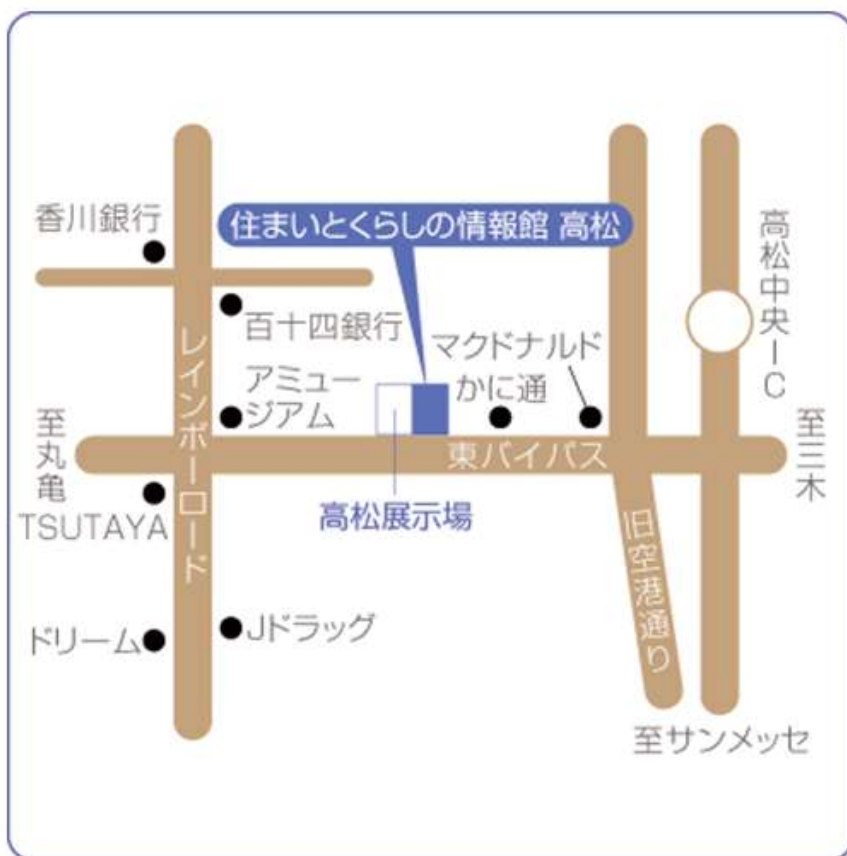

鹿児島市小松原1-55-1

TEL.099-201-8746

ご見学は **完全予約制** です。

見学をご希望の方は、お近くの情報館へお電話でお申し込みください。