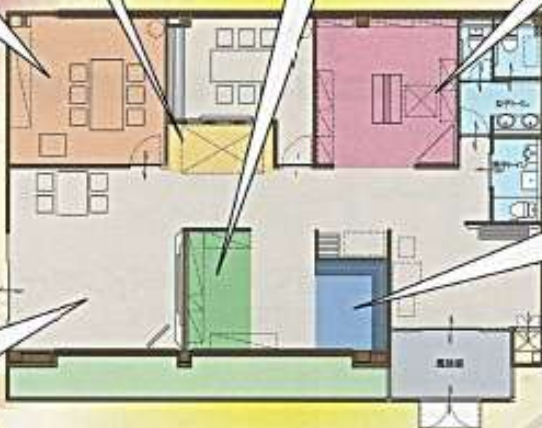

高気密・高断熱設計を基本に、自然の力を生かしながら「換気」と「湿度」を調整・バランスよくコントロールする「ピュアテック」です。「ピュアテック」の特徴が分かりやすく展示されたブースです。

POWERTECH[®]

家族を守る構造技術「パワテック」

安全・安心の住まいで家族のくらしを守ります。

大地震や何重も繰り返す地震が起きたとしてもそれに耐え、家族と大切な資産を守り抜くことがパナホーム独自の構造技術「パワテック」です。「パワテック」の特徴が分かりやすく展示されたブースです。

CG ROOM

未来の我が家をコンピュータ・グラフィックで表現します。住まいのイメージが湧かないお客さまには、様々な角度で確認できる3Dで映像化し確認できます。お客さまとディスカッションしながら、理想の我が家のイメージをつくります。

玄関ホール

KIRATECH[®]

光触媒タイル外壁「キラテック」

美しさを保つ光触媒タイル外壁。空気浄化機能も備えています。

外壁が汚れても周で洗い流すセルフクリーニング効果があります。汚れが続くから、お手入れや塗り替えのメンテナンスを軽減し費用を節約できます。また、空気浄化機能で環境にも貢献する「キラテック」です。「キラテック」の特徴が分かりやすく展示されたブースです。